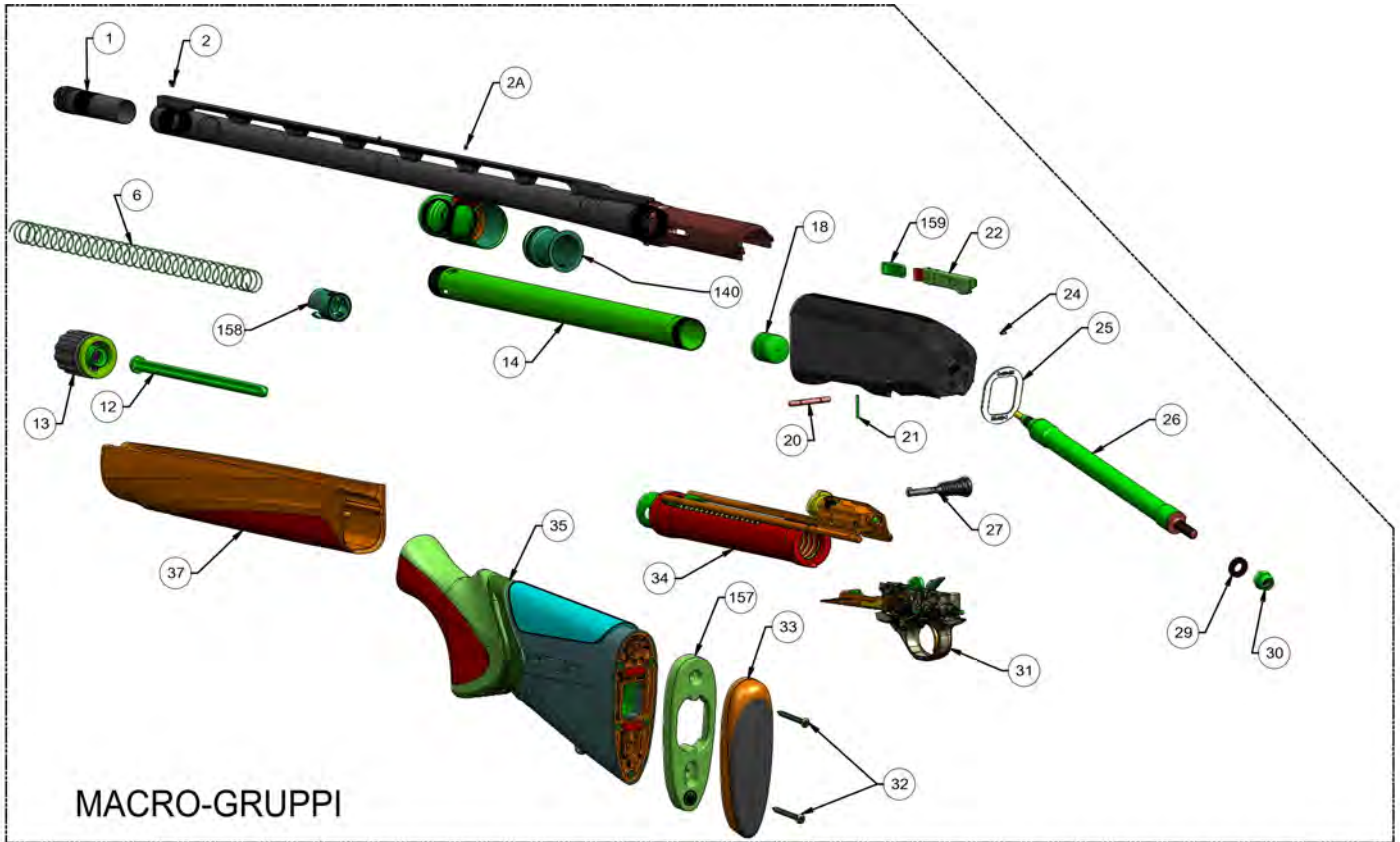

Dettaglio esploso

A7W91-A7WA1- A400 XTREME PLUS RICAMBI MACRO GRUPPI

A7W91-A7WA1- A400 XTREME PLUS RICAMBI MACRO GRUPPI RICAMBI PARTS

Codice	Nome	Prezzo al pubblico(IVA Etichetta inc.)	
C5E690	MIRINO INTERMEDIO VITE 2.6	7,49 €	001
C62140	STROZZATORE OPTIMACHOKE HP CAL 12 PROLUNGATO 20mm CON FASCETTA COLORATA IM - IMPROVED MODIFIED - XX	60,00 €	001
C62142	STROZZATORE OPTIMACHOKE HP CAL 12 PROLUNGATO 20mm CON FASCETTA COLORATA IC - IMPROVED CYLINDER - XXXX	60,00 €	001
C62178	STROZZATORE OPTIMACHOKE HP CAL 12 PROLUNGATO 20mm SILVER F - FULL - X	60,00 €	001
C62179	STROZZATORE OPTIMACHOKE HP CAL 12 PROLUNGATO 20mm SILVER IM - IMPROVED MODIFIED - XX	60,00 €	001
C62269	STROZZATORE OPTIMACHOKE HP 12 PROLUNGATO 50mm XF EXTRAFULL	60,00 €	001
C62273	STROZZATORE OPTIMACHOKE HP 12 PROLUNGATO 50mm IC IMPROVED CYLINDER - xxxxx	60,00 €	001
C5H149	MIRINO LUMINOSO ROSSO 6.5mm -	7,49 €	002
C95399	MOLLA SERBATOIO XTREMA A400 UPLAND	8,99 €	006
C5E597	RIDUTTORE 1 COLPO ATT.RAP.XTRE ME A400 XTREME	4,99 €	012
C5E598	RIDUTTORE 2 COLPI ATTACCO RAPITO PER A400 XTREME CAL 12	4,99 €	012
C8A679	TAPPO ANTERIORE CON ATTACCO RAPIDO PER A400 XTREME PLUS CAL 12 3,5" CAMO OPTIFADE MARSH	37,99 €	013
C8C078	TAPPO ANTERIORE CON ATTACCO RAPIDO PER A400 XTREME PLUS CAL 12 3,5" CAMO MAX5	37,99 €	013