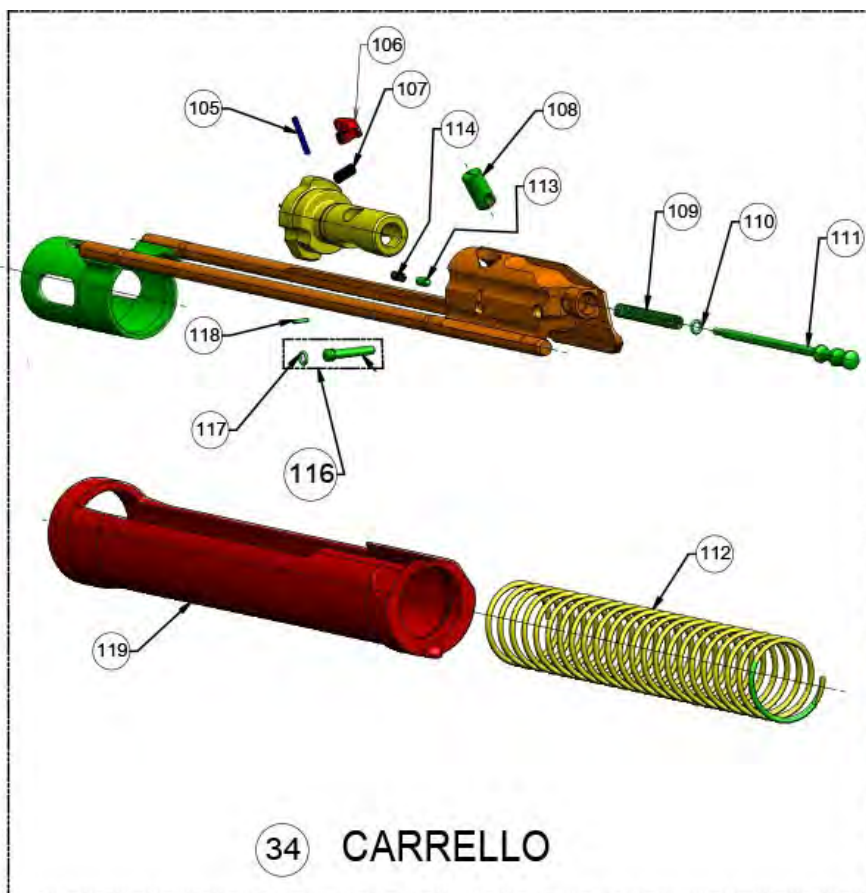

Dettaglio esploso

A7W91- A7WA1-A400 XTREME PLUS RICAMBI CARRELLO

A7W91- A7WA1-A400 XTREME PLUS RICAMBI CARRELLO RICAMBI PARTS

Codice	Nome	Prezzo al pubblico (IVA Etichetta inc.)	
C97087	SPINA ELASTICA 2X14 A400 695 694	1,99 €	105
C5G282	ESTRATTORE DESTRO A400 CAL 12 E A400 CAL 20	20,00 €	106
C95316	MOLLA ESTRATTORE A400	2,99 €	107
C92278	PERNO OTTURATORE A400	11,99 €	108
C95322	MOLLA PERCUSSORE SERIE A400 1301	2,99 €	109
C5D326	PERCUSSORE SERIE A400 CAL 12 20 28	9,99 €	111
C95313	MOLLA RECUPERO A400 1301 A300 XTREMA	8,99 €	112
C59930	PISTONCINO TIRETTO PER A400 XTREMA	1,99 €	113
C95324	MOLLA PISTONCINO TIRETTO	2,99 €	114
C72332	ASSIEME SPINA FERMO PERCUSSORE A400 CAL 20	3,99 €	116
C5A354	ANELLO 3X1 A400	1,99 €	117
C97122	SPINA LEVA SICURA 92 96 98 - SPINA A400 ACTION CAL 12 SINISTRO SX	1,99 €	118
C59937	FERMO PISTONE A300 XTREMA	3,99 €	119
AKF66118111111	OTTURATORE PER SEMIAUTOMATICO 1301 COMPETITION, TX4 STORM CAL 12 BRUNITO STD	386,50 €	34