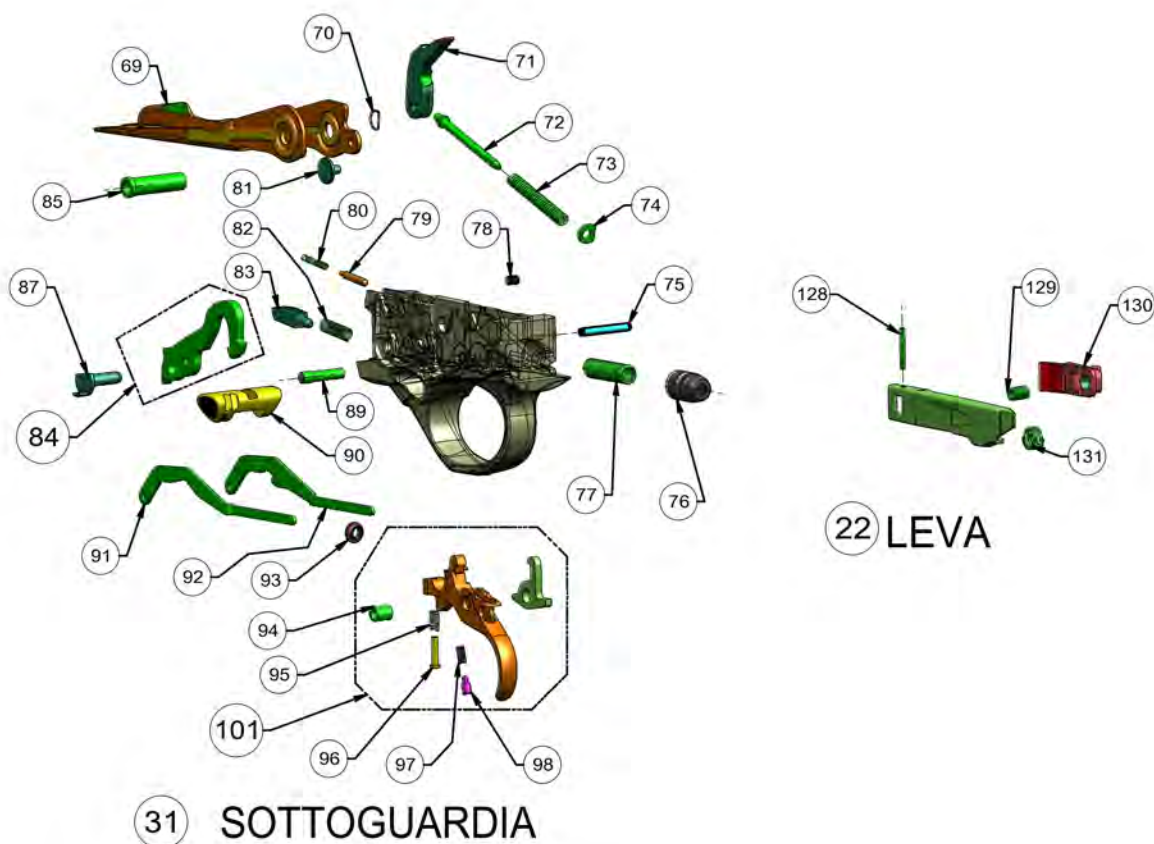

Dettaglio esplosivo

A7W91 A7WA1 A400 XTREME PLUS SOTTOGUARDIA LEVA

A7W91 A7WA1 A400 XTREME PLUS SOTTOGUARDIA LEVA RICAMBI PARTS

Codice	Nome	Prezzo al pubblico (IVA Etichetta inc.)	
C88449	GRILLETTO COMPLETO CROMATO A400	40,99 €	101
C92212	PERNO LEVA COMANDO CARTUCCIA CAL 12/20 AL391	2,99 €	128
C90231	MOLLA LEVA COMANDO CARTUCCIA AL391 URIKA CAL12 E CAL 20	2,99 €	129
C5G371	12GA3 LEVA COM CART+H.O.INCRP. -	23,00 €	130
C90350	MOLLA CORPO LEVA COMANDO CARTUCCIA CAL 12/20 AL391 A400 ACTION GA 12	2,99 €	131
C8D464	LEVA COMANDO CARTUCCIA MAGGIORATA DERIVATA 1301 COMP PRO CAL 12 3" - A400 XTREME PLUS 3.5"	39,99 €	22
C8D418	GRUPPO SCATTO A400 XTREME PLUS MY 2018 CAL 12 3.5" CAMO TTDRT ELEVATORE LUNGO	164,99 €	31
C8D419	GRUPPO SCATTO A400 XTREME PLUS MY 2018 CAL 12 3.5" CAMO MAX5 ELEVATORE LUNGO	164,99 €	31
C8D420	GRUPPO SCATTO A400 XTREME PLUS MY 2018 CAL 12 3.5" CAMO BOTTOM LAND ELEVATORE LUNGO	164,99 €	31
C8D457	12GA3.5 AS.SOTTOGUARDIA NERO ELEVATORE LUNGO	164,99 €	31
C8E069	ASSIEME SOTTOGUARDIA CAMO OPTIFADE TIMBER CAL 12 A400 XTREME PLUS	164,99 €	31
C5H125	ELEVATORE LUNGO A400 XTREME PLUS 3.5 POLLICI CAL 12 (2017)	31,60 €	69
C5A326	ANELLO FERMO SPINA SOTTOGUARDIA A400	1,99 €	70