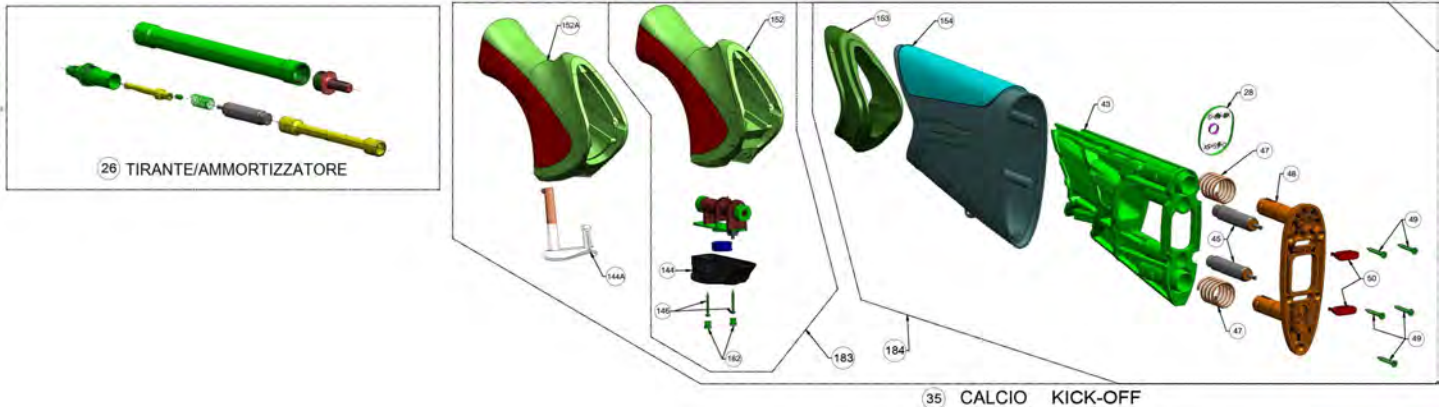

## Dettaglio esploso

A7W91 \_ A7WA1 A400 XTREME PLUS CAMO\_ SYNTHETIC \_ CALCIO

### A7W91 \_ A7WA1 A400 XTREME PLUS CAMO SYNTHETIC CALCIO STOCK RICAMBI PARTS

<b>Codice</b>	<b>Nome</b>	<b>Prezzo al pubblico(IVA Etichetta inc.)</b>	
C5E604	COCCIA CALCIO XTREME NERO	12,99 €	144A
C97253	VITE 2,9X25 VITE 2,9X25 UNI6955	2,60 €	146
C5F004	IMPUGNATURA CALCIO GUN POD READY CAMO OPTIFADE A400 XTREME PLUS CAL 12	0,00 €	152
C5E554	IMPUGNATURA CALCIO SYNTHETIC NERO NO GUN POD A400 XTREME PLUS CAL 12	29,00 €	152A
C5E921	IMPUGNATURA CALCIO CAMO OPTIFADE NO GUN POD A400 XTREME PLUS CAL 12	36,32 €	152A
C5F481	IMPUGNATURA CALCIO CAMO MAX5 NO GUN POD A400 XTREME PLUS CAL 12	36,32 €	152A
C5F659	IMPUGNATURA CALCIO CAMO MOSSY OAK NO GUN POD A400 XTREME PLUS CAL 12	36,32 €	152A
C5J560	IMPUGNATURA CALCIO CAMO OPTIFADE TIMBER NO GUN POD A400 XTREME PLUS CAL 12	36,32 €	152A
C5E556	INSERTO MORBIDO IN GOMMA PER CALCIO A400 XTREME - A400 LITE	19,00 €	153
C7A537	CALCIO SINTETICO NERO A400 XTREME MODEL YEAR 18	0,00 €	154
C7A539	CALCIO OPTIFADE PER A400 XTREME MY18 CAL 12	0,00 €	154
C7A540	CALCIO SINTETICO CAMO MOSSY OAK SHADOW MODEL YEAR 2018 A400 XTREME	0,00 €	154
C7A541	CALCIO SINTETICO CAMO MOSSY OAK BOTTOMLAND A400XTREME MODEL YEAR 18	0,00 €	154
C7A542	CALCIO SINTETICO CAMO TRUE TIMBER DRT A400 XTREME MODEL YEAR 18	0,00 €	154
C5F009	COPRI VITE GUN POD XREME COPRI VITE GUN POD XREME	0,00 €	182
C8C450	IMPUGNATURA COMPLETA SYNTHETIC NERA CON GUN POD 2 PER A400 XTREME PLUS CAL 12	167,23 €	183
C8C458	IMPUGNATURA COMPLETA CAMO MAX 5 CON GUN POD 2 PER A400 XTREME PLUS CAL 12	0,00 €	183
C8C459	IMPUGNATURA COMPLETA CAMO OPTIFADE CON GUN POD 2 PER A400 XTREME PLUS CAL 12	174,55 €	183