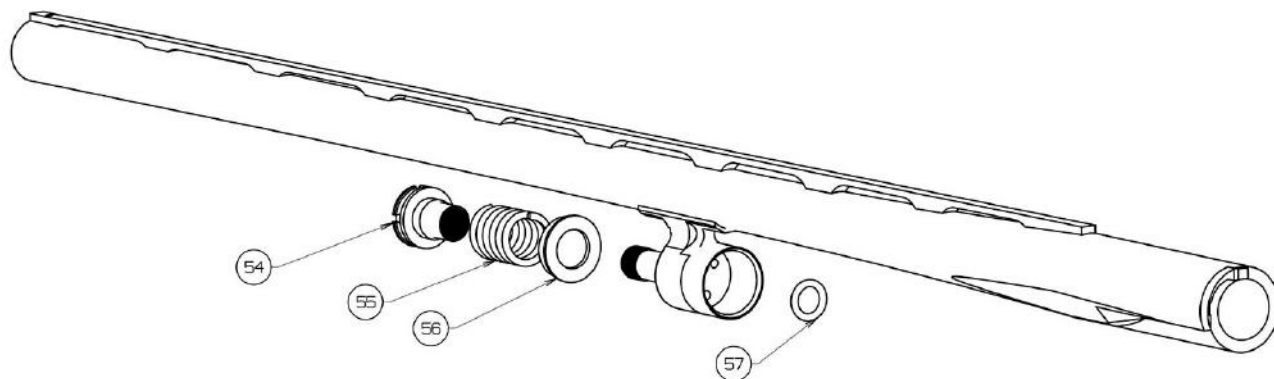

Dettaglio esploso

7G16_A300 OUTLANDER LEGNO_CANNA

A300 OUTLANDER LEGNO CANNA RICAMBI BARREL PARTS

CANNA

Codice	Nome	Prezzo al pubblico(IVA Etichetta inc.)	
C5E546	GHIERA VALVOLA 12GA PER CANNA 61-66CM	0,00 €	54
C90390	MOLLA VALVOLA 12GA PER CANNA 6 1-66CM	5,99 €	55
C58930	VALVOLA CAL 12 AL391 A400	6,99 €	56
C5D334	GUARNIZIONE O-RING	2,49 €	57