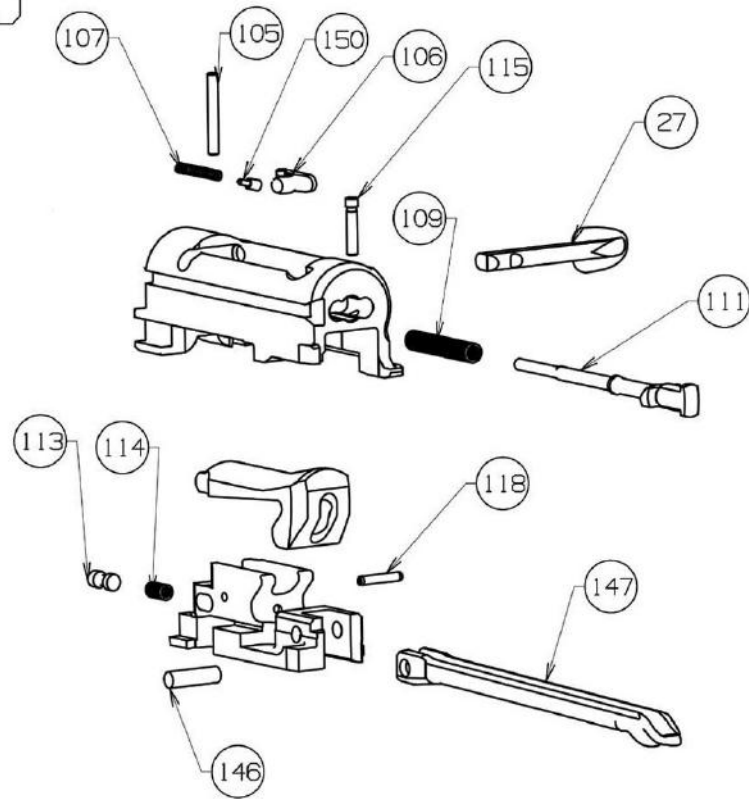

Dettaglio esploso

7G26_A300 OUTLANDER SYNTHETIC_CARRELLO

A300 OUTLANDER SYNTHETIC CARRELLO BOLT RICAMBI PARTS

34 CARRELLO

Codice	Nome	Prezzo al pubblico(IVA Etichetta inc.)	
C92154	PERNO ESTRATTORE CAL 12 E CAL 20 AL391	2,99 €	105
C52238	ESTRATTORE CAL 12 AL391 A300 OUTLANDER	20,00 €	106
C90138	MOLLA ESTRATTORE CAL12/20 AL391	2,99 €	107
C90148	MOLLA PERCUSSORE AL391 A390 AL390 A301 A302 A303 A304 CAL 12 E CAL 20	2,99 €	109
C54731	PERCUSSORE CAL 12 AL391	9,99 €	111
C56051	PULSANTE TIRETTO A301	4,99 €	113
C90085	MOLLA PULSANTE TIRETTO CAL 12/20 AL391	2,99 €	114
C56426	SPINA FERMO PERCUSSORE CAL 12 AL391	1,99 €	115
C97037	SPINA ELASTICA 2X12 ISO 8784 690 695	1,99 €	118
C92095	PERNO BIELLA OTTURATORE CAL 12 AL391	2,99 €	146
C50581	BIELLA OTTURATORE CAL 12 AL391	13,99 €	147
C92155	PIOLO ESTRATTORE CAL 12 E CAL 20 AL391	1,99 €	150
C58933	TIRETTO CROMATO CAL 12 AL391	10,99 €	27
C59216	TIRETTO BRUNITON CAL 12 AL391/A300 OUTLANDER	10,99 €	27
C8A412	12GA3"OTT.CT.CROM.A300 OUT. 300 OUTL OTTURATORE COMPLETO	0,00 €	34
C8A484	12GA3 OTT.CMP NERO A300 OUT. A300 OUTL	0,00 €	34