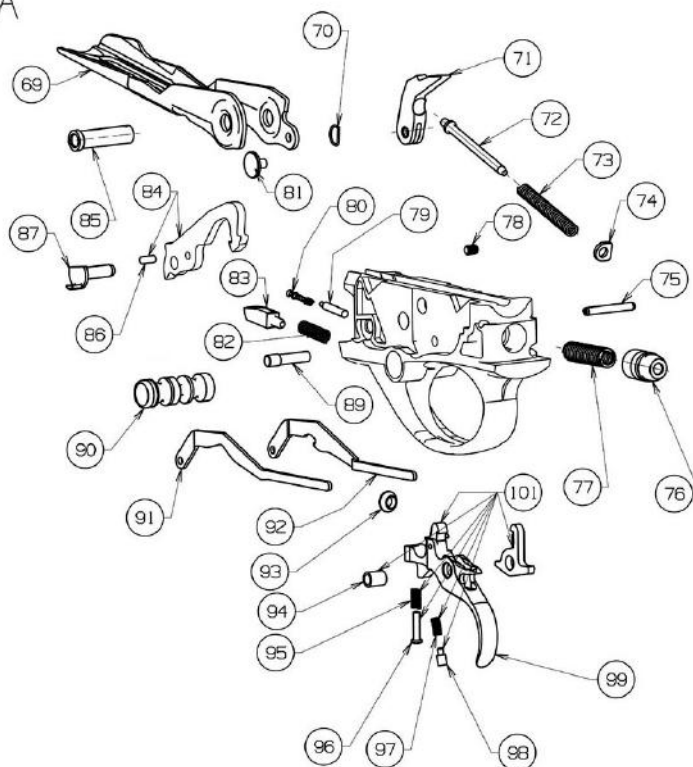

Dettaglio esploso

7G16_A300 OUTLANDER LEGNO_SOTTOGUARDIA

A300 OUTLANDER LEGNO SOTTOGUARDIA RICAMBI TRIGGER GUARD PARTS

31 SOTTOGUARDIA

Codice	Nome	Prezzo al pubblico(IVA Etichetta inc.)	
C88449	GRILLETTO COMPLETO CROMATO A400	40,99 €	101
C8A275	GRUPPO SCATTO A300 OUTLANDER SYNTHETIC E LEGNO CAL 12	134,99 €	31
C5D552	ELEVATORE 3" A400 CAL 12	32,99 €	69
C5A326	ANELLO FERMO SPINA SOTTOGUARDIA A400	1,99 €	70
C5D343	LEVA ELEVATORE 3" SERIE A400 SERIE A300 1301 VARIE VERSIONI	19,00 €	71
C5D533	GUIDAMOLLA LEVA ELEVATORE A400	6,99 €	72
C95315	MOLLA LEVA ELEVATORE SERIE A400 SERIE A300 A391 1301	2,99 €	73
C5D774	PIASTRINA GUIDAMOLLA LEVA ELEVATORE SERIE A400 SERIE A300	6,99 €	74
C97093	SPINA ELASTICA 2,50 X 20 690 695	1,99 €	75
C5B992	PORTAMOLLA CANE CAL 12 A400	11,99 €	76
C97258	MOLLA CANE A300 OUTLANDER E A400 VARIE VERSIONI CAL 12	2,99 €	77
C59072	GRANO CALOTTA ASTINA M 3X4 CAL 12 SEMIAUTO	1,99 €	78
C58985	PIOLO MOLLA SICURA SEMIAUTO CAL 12 SERIE A300 AL391 A400 VARIE VERSIONI	1,99 €	79
C90382	MOLLA SICURA A400	2,99 €	80
C92286	PERNO LEVA ELEVATORE SERIE A400 VARIE VERSIONI E SERIE A300 VARIE VERSIONI	2,99 €	81