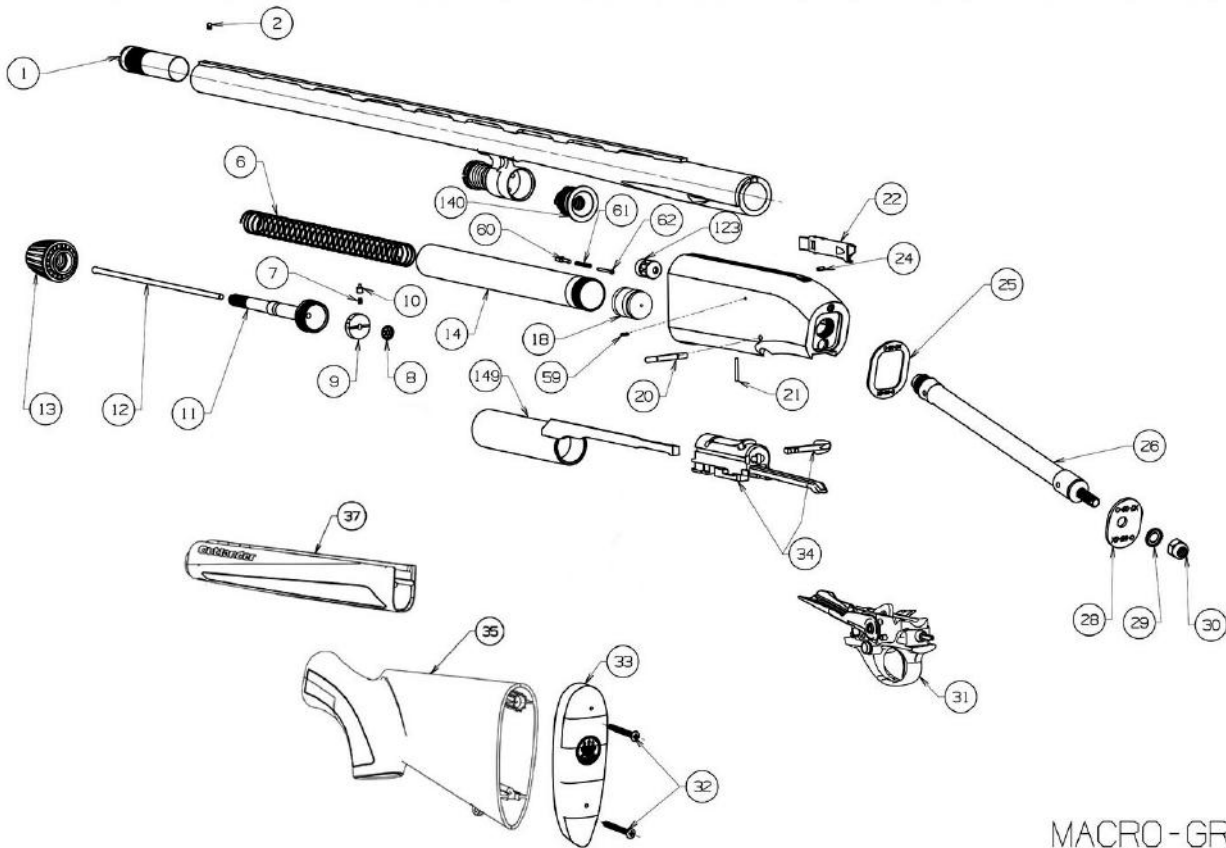

Dettaglio esploso

7G26_A300 OUTLANDER SYNTHETIC_MACROGRUPPI

A300 OUTLANDER SYNTHETIC - CAMO RICAMBI PARTS

MACRO - GRUPPI

Codice	Nome	Prezzo al pubblico(IVA Etichetta inc.)	
C60540	STROZZATORE MOBILCHOKE INTERNO CAL 12 * - FULL	31,99 €	1
C60541	STROZZATORE MOBILCHOKE INTERNO CAL 12 ** - IM	31,99 €	1
C60542	STROZZATORE MOBILCHOKE INTERNO CAL 12 *** - M	31,99 €	1
C60543	STROZZATORE MOBILCHOKE INTERNO CAL 12 **** - IC	31,99 €	1
C60544	STROZZATORE MOBILCHOKE INTERNO CAL 12 C**** - C	31,99 €	1
C53659	MIRINO ALPACCA	7,49 €	2
C59095	FERMO TAPPO TUBO SERBATOIO CAL 12 AL391	3,99 €	10
C5D197	TAPPO TUBO SERBATOIO PER A300 A400 CAL 12	30,99 €	11
C5B984	RIDUTTORE 1 COLPO RIDUTTORE 1 COLPO CAL 12-20-28	4,99 €	12
C5B985	RIDUTTORE 2 COLPI RIDUTTORE 2 COLPI CAL 12-20-28	4,99 €	12
C70564	AMMORTIZZATORE CAL 12 AL391/A300 OUTLANDER	15,99 €	123
C8A277	TAPPO ANTERIORE CON PERNO MAGLIETTA CAL 12 A300 OUTLANDER	30,99 €	13
C5D196	TUBO SERBATOIO PER A400 XPLOR CAL 12	22,00 €	14
C5D789	TUBO SERBATOIO RIDOTTO 2 COLPI PER A300 A400	26,00 €	14
C8A411	ASSIEME PISTOLE CAL 12 3" CON FASCIA ELASTICA A400	44,99 €	140
C78553	ASSIEME ASTA ARMAMENTO CAL 12 A300 OUTLANDER	62,99 €	149