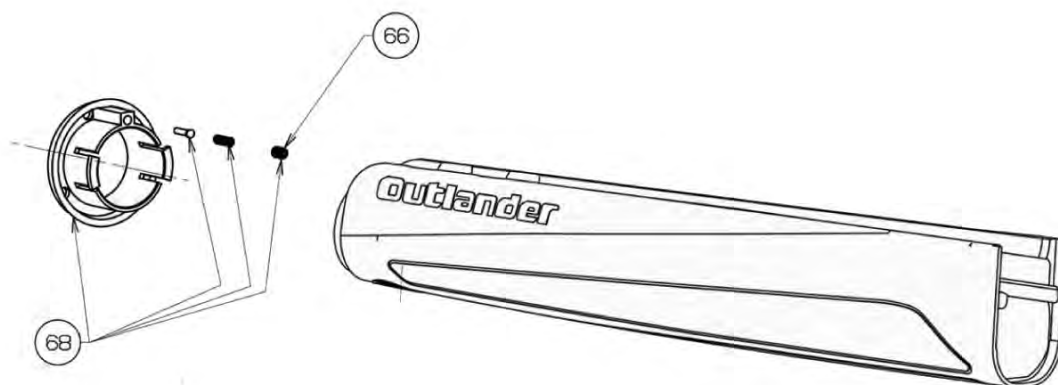

Dettaglio esploso

7G26_A300 OUTLANDER SYNTHETIC_ASTA

A300 OUTLANDER SYNTHETIC - CAMO ASTA FOREND RICAMBI PARTS

37 ASTINA

Codice	Nome	Prezzo al pubblico(IVA Etichetta inc.)	
C8A801	ASTA SYNTHETIC NERA CAL 12 A300 OUTLANDER	58,80 €	37
C8C207	ASTA A300 OUTLANDER CAL 12 CAMO MAX5	92,73 €	37
E01190	ASTA SINTETICA CAMO MAX4 PER A300 OUTLANDER CAL 12	92,73 €	37
C59072	GRANO CALOTTA ASTINA M 3X4 CAL 12 SEMIAUTO	1,99 €	66
C81130	CALOTTA ASTINA CAL 12 AL391	10,99 €	68