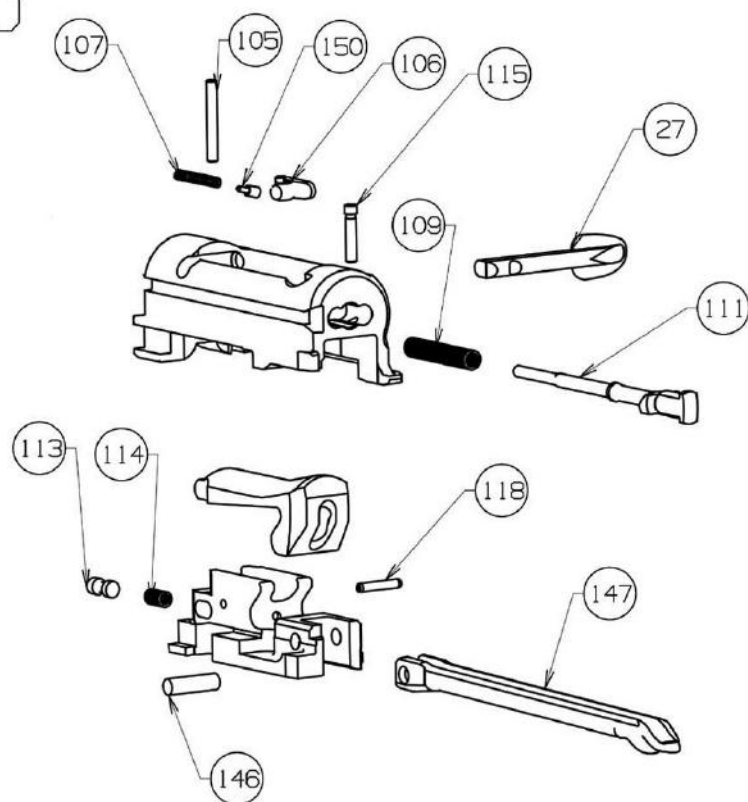

Dettaglio esploso

7G16_A300 OUTLANDER LEGNO_CANNA

A300 OUTLANDER LEGNO CANNA RICAMBI BARREL PARTS

CANNA

Codice	Nome	Prezzo al pubblico(IVA Etichetta inc.)	
C5E546	GHIERA VALVOLA 12GA PER CANNA 61-66CM	0,00 €	54
C90390	MOLLA VALVOLA 12GA PER CANNA 6 1-66CM	5,99 €	55
C58930	VALVOLA CAL 12 AL391 A400	6,99 €	56
C5D334	GUARNIZIONE O-RING	2,49 €	57

Dettaglio esploso

7G16_A300 OUTLANDER LEGNO_CARRELLO

A300 OUTLANDER LEGNO CARRELLO RICAMBI BOLT PARTS

34 CARRELLO

Codice	Nome	Prezzo al pubblico(IVA Etichetta inc.)	
C92154	PERNO ESTRATTORE CAL 12 E CAL 20 AL391	2,99 €	105
C52238	ESTRATTORE CAL 12 AL391 A300 OUTLANDER	20,00 €	106
C90138	MOLLA ESTRATTORE CAL12/20 AL391	2,99 €	107
C90148	MOLLA PERCUSSORE AL391 A390 AL390 A301 A302 A303 A304 CAL 12 E CAL 20	2,99 €	109
C54731	PERCUSSORE CAL 12 AL391	9,99 €	111
C56051	PULSANTE TIRETTO A301	4,99 €	113
C90085	MOLLA PULSANTE TIRETTO CAL 12/20 AL391	2,99 €	114
C56426	SPINA FERMO PERCUSSORE CAL 12 AL391	1,99 €	115
C97037	SPINA ELASTICA 2X12 ISO 8784 690 695	1,99 €	118
C92095	PERNO BIELLA OTTURATORE CAL 12 AL391	2,99 €	146
C50581	BIELLA OTTURATORE CAL 12 AL391	13,99 €	147
C92155	PIOLO ESTRATTORE CAL 12 E CAL 20 AL391	1,99 €	150
C58933	TIRETTO CROMATO CAL 12 AL391	10,99 €	27
C59216	TIRETTO BRUNITON CAL 12 AL391/A300 OUTLANDER	10,99 €	27
C8A412	12GA3"OTT.CT.CROM.A300 OUT. 300 OUTL OTTURATORE COMPLETO	0,00 €	34
C8A484	12GA3 OTT.CMP NERO A300 OUT. A300 OUTL	0,00 €	34