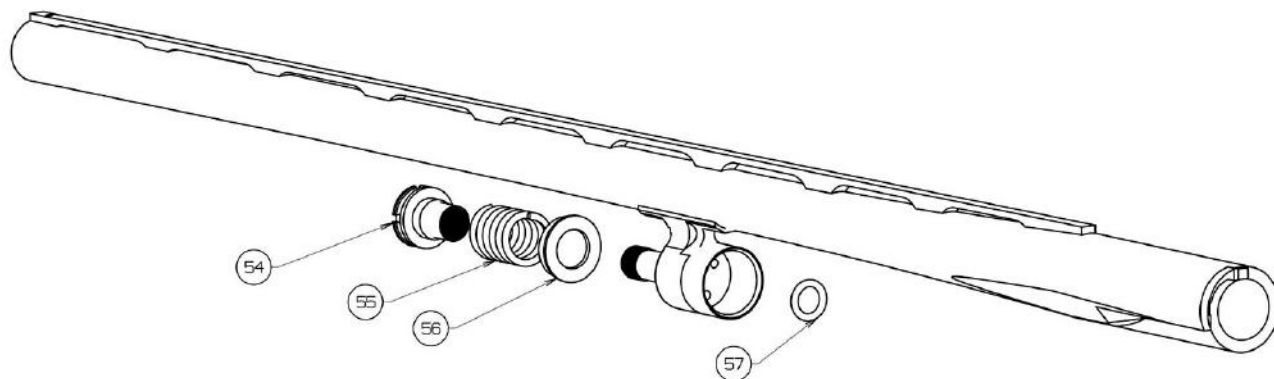

Dettaglio esploso

7G26_A300 OUTLANDER SYNTHETIC_CANNA

A300 OUTLANDER SYNTHETIC CANNA BARREL RICAMBI PARTS

CANNA

Codice	Nome	Prezzo al pubblico(IVA Etichetta inc.)	
C5E546	GHIERA VALVOLA 12GA PER CANNA 61-66CM	0,00 €	54
C90390	MOLLA VALVOLA 12GA PER CANNA 6 1-66CM	5,99 €	55
C58930	VALVOLA CAL 12 AL391 A400	6,99 €	56
C5D334	GUARNIZIONE O-RING	2,49 €	57