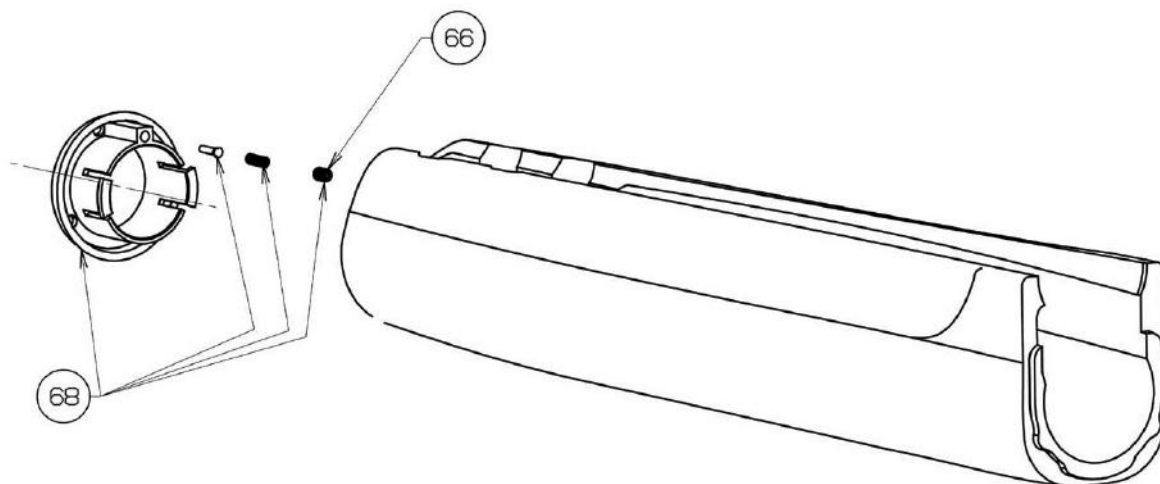

Dettaglio esploso

7G16_A300 OUTLANDER LEGNO_ASTINA

A300 OUTLANDER LEGNO ASTINA RICAMBI FORE-END PARTS

③⑦ ASTINA

Codice	Nome	Prezzo al pubblico(IVA Etichetta inc.)	
C8A360	ASTINA LEGNO CAL 12 A300 OUTLANDER	126,66 €	37
C59072	GRANO CALOTTA ASTINA M 3X4 CAL 12 SEMIAUTO	1,99 €	66
C81130	CALOTTA ASTINA CAL 12 AL391	10,99 €	68