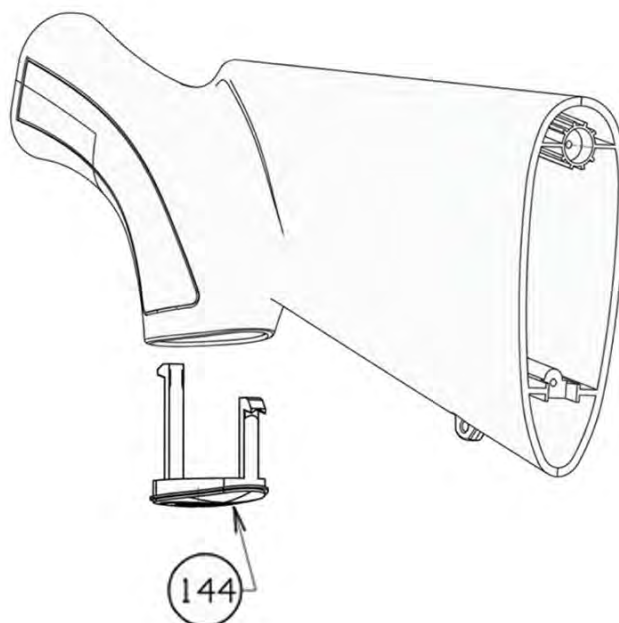

Dettaglio esploso

7G26_A300 OUTLANDER SYNTHETIC_CALCIO

A300 OUTLANDER SYNTHETIC CALCIO STOCK RICAMBI PARTS

35 CALCIO

Codice	Nome	Prezzo al pubblico(IVA Etichetta inc.)	
C5E816	COCCIA CALCIO A300 OUTLANDER CAL 12	12,99 €	144
C8A802	CALCIO SYNTHETIC CAL 12 A300 OUTLANDER	104,04 €	35
C8C192	CALCIO A300 OUTLANDER CAL 12 CAMO MAX5	135,71 €	35
E01191	CALCIO SINTETICO CAMO MAX4 PER A300 OUTLANDER CAL 12	135,71 €	35