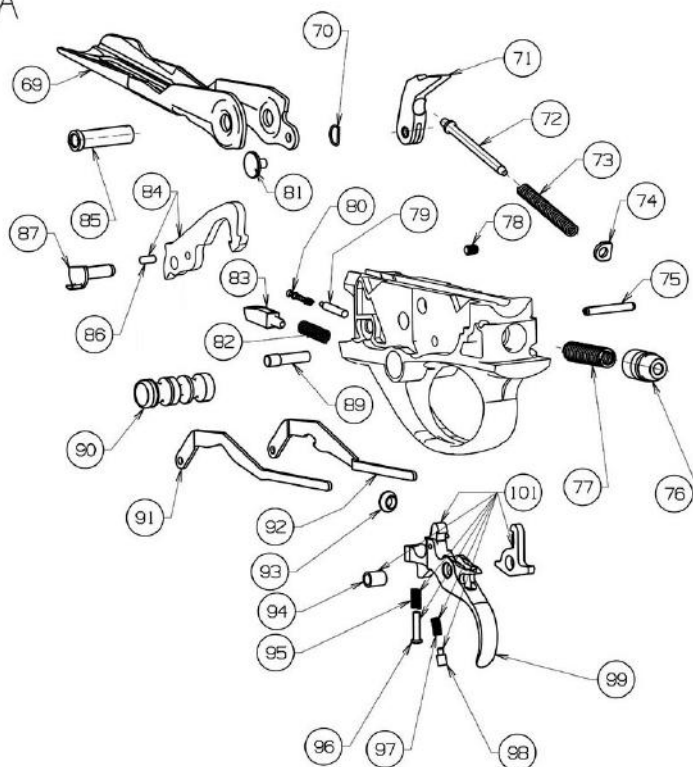

Dettaglio esploso

7G26_A300 OUTLANDER SYNTHETIC_SOTTOGUARDIA

A300 OUTLANDER SYNTHETIC SOTTOGUARDIA TRIGGER GUARD RICAMBI PARTS

31 SOTTOGUARDIA

Codice	Nome	Prezzo al pubblico(IVA Etichetta inc.)	
C88449	GRILLETTO COMPLETO CROMATO A400	40,99 €	101
C8A275	GRUPPO SCATTO A300 OUTLANDER SYNTHETIC E LEGNO CAL 12	134,99 €	31
C5D552	ELEVATORE 3" A400 CAL 12	32,99 €	69
C5A326	ANELLO FERMO SPINA SOTTOGUARDIA A400	1,99 €	70
C5D343	LEVA ELEVATORE 3" SERIE A400 SERIE A300 1301 VARIE VERSIONI	19,00 €	71
C5D533	GUIDAMOLLA LEVA ELEVATORE A400	6,99 €	72
C95315	MOLLA LEVA ELEVATORE SERIE A400 SERIE A300 A391 1301	2,99 €	73
C5D774	PIASTRINA GUIDAMOLLA LEVA ELEVATORE SERIE A400 SERIE A300	6,99 €	74
C97093	SPINA ELASTICA 2,50 X 20 690 695	1,99 €	75
C5B992	PORTAMOLLA CANE CAL 12 A400	11,99 €	76
C97258	MOLLA CANE A300 OUTLANDER E A400 VARIE VERSIONI CAL 12	2,99 €	77
C59072	GRANO CALOTTA ASTINA M 3X4 CAL 12 SEMIAUTO	1,99 €	78
C58985	PIOLO MOLLA SICURA SEMIAUTO CAL 12 SERIE A300 AL391 A400 VARIE VERSIONI	1,99 €	79
C90382	MOLLA SICURA A400	2,99 €	80
C92286	PERNO LEVA ELEVATORE SERIE A400 VARIE VERSIONI E SERIE A300 VARIE VERSIONI	2,99 €	81