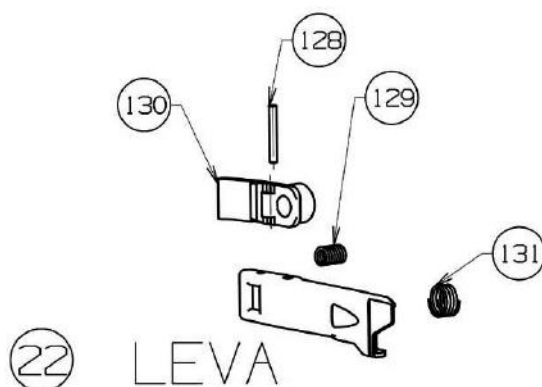

Dettaglio esploso

7G16_A300 OUTLANDER LEGNO_LEVE E PISTONE

A300 OUTLANDER LEGNO LEVE E PISTONE RICAMBI LEVER AND PISTON PARTS

Codice	Nome	Prezzo al pubblico(IVA Etichetta inc.)	
C92212	PERNO LEVA COMANDO CARTUCCIA CAL 12/20 AL391	2,99 €	128
C90231	MOLLA LEVA COMANDO CARTUCCIA AL391 URIKA CAL12 E CAL 20	2,99 €	129
C5D695	CORPO LEVA COMANDO CARTUCCIA 3 CORPO L.COM CART 3s	0,00 €	130
C90350	MOLLA CORPO LEVA COMANDO CARTUCCIA CAL 12/20 AL391 A400 ACTION GA 12	2,99 €	131
C8A411	ASSIEME PISTOLE CAL 12 3" CON FASCIA ELASTICA A400	44,99 €	140
C89058	ASS.LEVA COMANDO CARTUCCIA 3" COMPLETO ASS.LEVA COMANDO CA	0,00 €	22
C5B969	FASCETTA ELASTICA PISTONE A300 A400 CAL 12 20 28	10,99 €	5