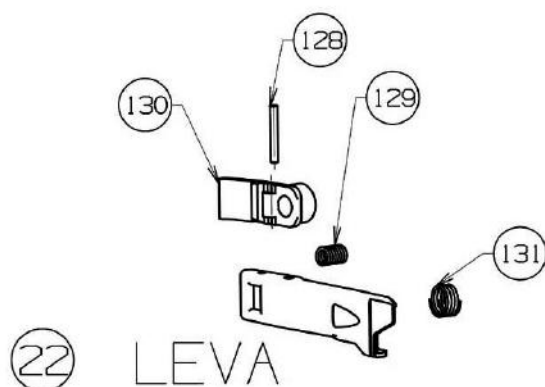

Dettaglio esploso

7G26_A300 OUTLANDER SYNTHETIC_LEVE E PISTONE

A300 OUTLANDER SYNTHETIC LEVE E PISTONE LEVER AND PISTON RICAMBI PARTS

Codice	Nome	Prezzo al pubblico(IVA Etichetta inc.)	
C92212	PERNO LEVA COMANDO CARTUCCIA CAL 12/20 AL391	2,99 €	128
C90231	MOLLA LEVA COMANDO CARTUCCIA AL391 URIKA CAL12 E CAL 20	2,99 €	129
C5D695	CORPO LEVA COMANDO CARTUCCIA 3 CORPO L.COM CART 3s	0,00 €	130
C90350	MOLLA CORPO LEVA COMANDO CARTUCCIA CAL 12/20 AL391 A400 ACTION GA 12	2,99 €	131
C8A411	ASSIEME PISTOLE CAL 12 3" CON FASCIA ELASTICA A400	44,99 €	140
C89058	ASS.LEVA COMANDO CARTUCCIA 3" COMPLETO ASS.LEVA COMANDO CA	0,00 €	22
C5B969	FASCETTA ELASTICA PISTONE A300 A400 CAL 12 20 28	10,99 €	5