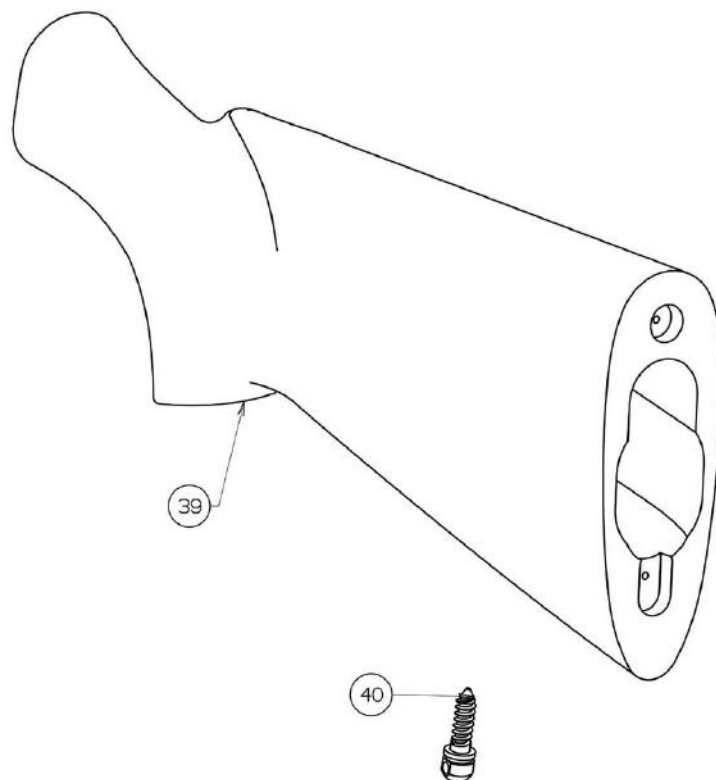

Dettaglio esploso

7G16_A300 OUTLANDER LEGNO_CALCIO

A300 OUTLANDER LEGNO CALCIO RICAMBI STOCK PARTS

35 CALCIO

Codice	Nome	Prezzo al pubblico(IVA Etichetta inc.)	
C8A278	CALCIO LEGNO A300 OUTLANDER CAL 12 CON SUPPORTO MAGLIETTA	226,19 €	035
C60197	SUPPORTO MAGLIETTA CALCIO LEGNO SUPPORTO MAGLIETTA	10,99 €	040